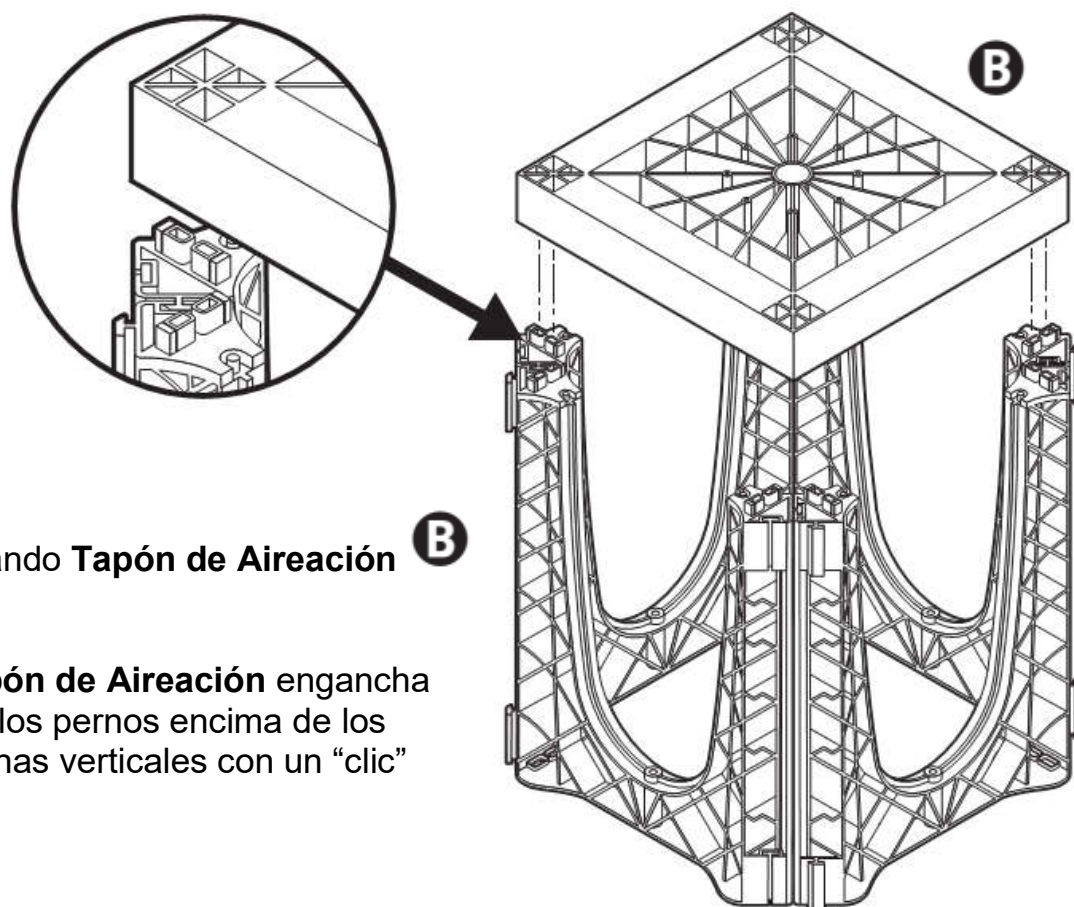

# ROOTSPACE®

La última generación de celda modular para el óptimo ambiente del sistema radicular de los árboles – carga 40T

3

Instalando Tapón de Aireación

B

El **Tapón de Aireación** engancha sobre los pernos encima de los columnas verticales con un “clic”

# ROOTSPACE®

La última generación de celda modular para el óptimo ambiente del sistema radicular de los árboles – carga 40T

Unir 1 **Panel Vertical** **A** uno encima del otro para crear un alcorque de más de una capa.